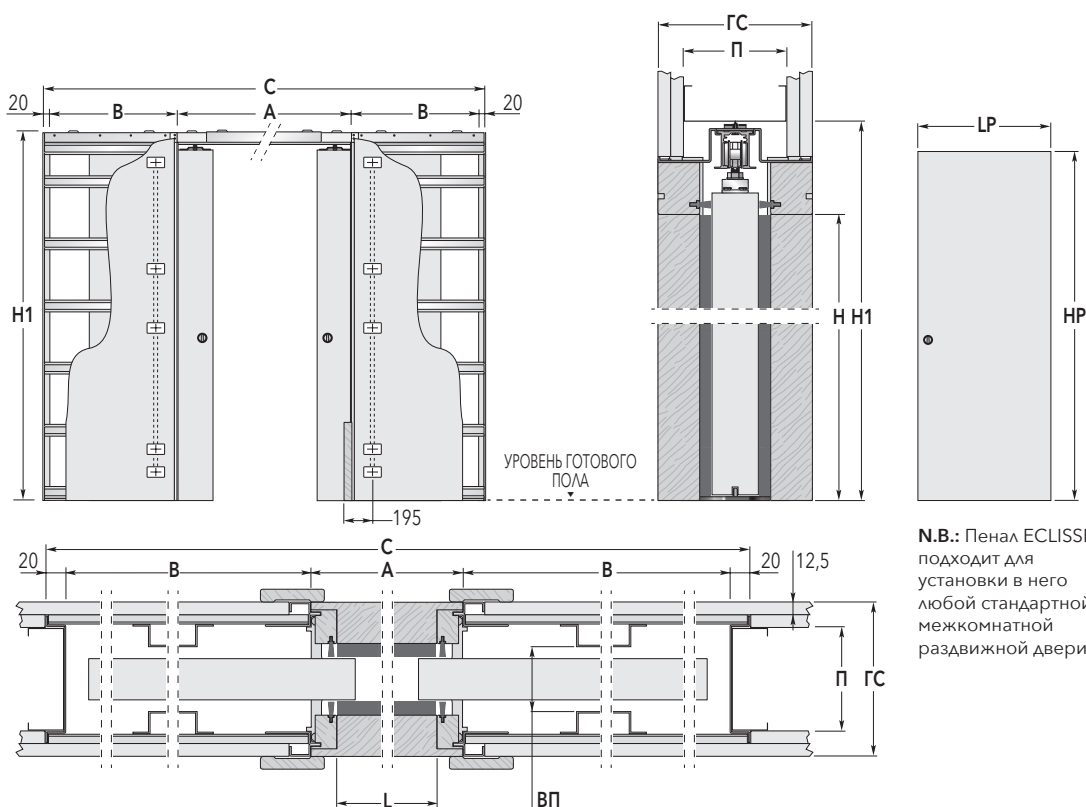

# ECLISSE LUCE DOUBLE

ECLISSE LUCE DOUBLE - Пенал LUCE для двухстворчатой раздвижной двери. Объединяет преимущества решения для оптимизации пространства смежных помещений с возможностью встроенного монтажа до 20-ти электроустановочных коробок: по 5 с каждой стороны каждой створки.

**Н.В.:** Пенал ECLISSE подходит для установки в него любой стандартной межкомнатной раздвижной двери.

ПЕНАЛ СТАНДАРТНЫХ РАЗМЕРОВ		РАЗМЕР ДВЕРНОГО ПОЛОТНА			
РАЗМЕР ПРОЕМА L x H	РАЗМЕР КОНСТРУКЦИИ C x H1	A	B	LP	HP
1200 x 2000/2100	2520 x 2090/2190	1250	615	615÷635	2010/2110
1400 x 2000/2100	2920 x 2090/2190	1450	715	715÷735	2010/2110
1600 x 2000/2100	3320 x 2090/2190	1650	815	815÷835	2010/2110
1800 x 2000/2100	3720 x 2090/2190	1850	915	915÷935	2010/2110
2000 x 2000/2100	4120 x 2090/2190	2050	1015	1015÷1035	2010/2110

ДОСТУПНЫЕ ТОЛЩИНЫ		
ГОТОВАЯ СТЕНА ГС	ПРОФИЛЬ П	ВНУТРЕННИЙ ПРОЕМ ВП
150	100	64
Отделка стены двумя листами гипсокартона, отделка пенала только одним листом		

Размеры в мм.

## ВНИМАНИЕ!

- ▶ Рекомендуемая толщина дверного полотна - 40 мм (включая штапики для стекла).
- ▶ Стандартная грузоподъемность 100 кг, по заказу - 150 кг.
- ▶ Возможно изготовление под нужный размер.
- ▶ Максимальная глубина распределительной коробки 40 мм (в комплект поставки входят 2 коробки при наличии проводки с одной стороны или 4 коробки при наличии проводки с обеих сторон).
- ▶ Возможно нестандартное размещение распределительных коробок (необходимо утверждение нашим техническим отделом).
- ▶ Возможное использование дверных полотен размером LP = 600:615; 700:715; 800:815; 900:915; 1000:1015 при монтаже доборных планок (Арт.: 4501090)