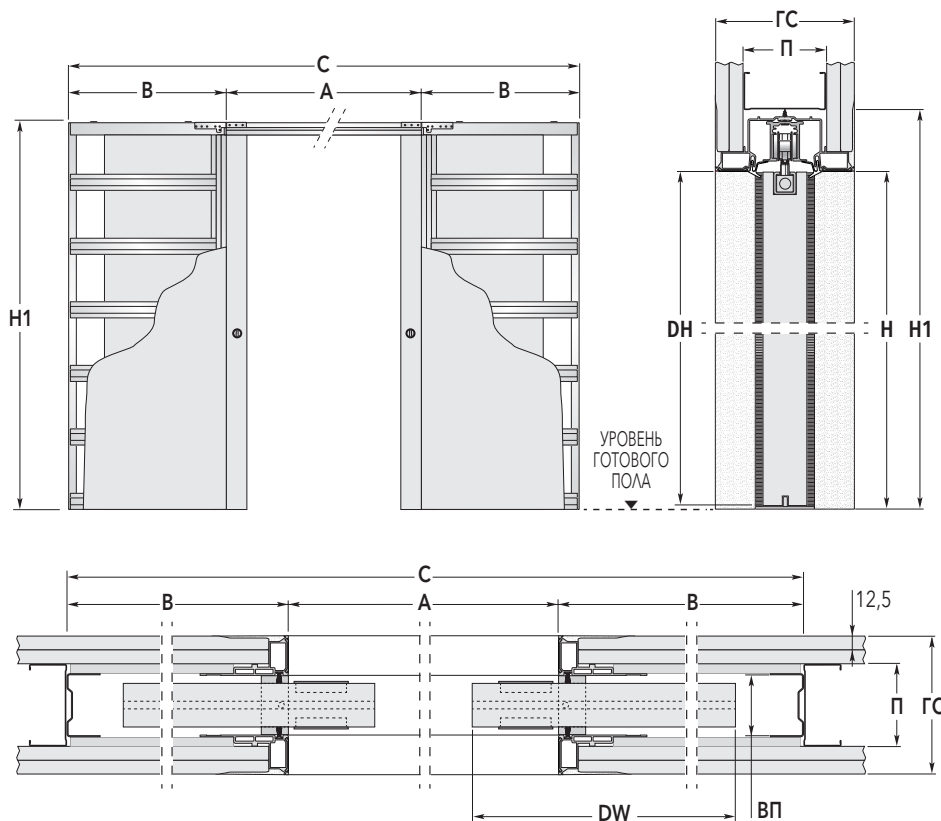

## ПЕНАЛ СТАНДАРТНЫХ РАЗМЕРОВ

## ВНИМАНИЕ

Для установки кронштейнов необходимо сделать вырез в верхней части дверного полотна. В нижней части дверного полотна делается вырез для нижнего направляющего флажка (см. чертежи)

## ПЕНАЛ СТАНДАРТНЫХ РАЗМЕРОВ

РАЗМЕР ПРОЕМА A x H	РАЗМЕР КОНСТРУКЦИИ B C x H1	РАЗМЕР ДВЕРНОГО ПОЛОТНА* DW DH
1200 x 2000/2100/2700	750 2686 x 2060/2160/2760	615÷635 1992/2092/2692
1400 x 2000/2100/2700	850 3086 x 2060/2160/2760	715÷735 1992/2092/2692
1600 x 2000/2100/2700	950 3486 x 2060/2160/2760	815÷835 1992/2092/2692
1800 x 2000/2100/2700	1050 3886 x 2060/2160/2760	915÷935 1992/2092/2692
2000 x 2000/2100/2700	1150 4286 x 2060/2160/2760	1015÷1035 1992/2092/2692

## НЕ СТАНДАРТНЫЕ РАЗМЕРЫ

- ▶ Ширина проема  
FW 100: 600+600÷1000+1000 mm  
FW 125: 600+600÷1300+1300 mm  
FW 150: 600+600÷2000+2000 mm
- ▶ Высота проема  
FW 100: 1000÷2100 mm  
FW 125: 1000÷2700 mm  
FW 150: 1000÷3000 mm
- ▶ Средние размеры требуют заказных дверных полотен (e.g. A= 1300 mm).