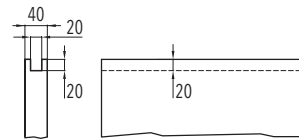

## ПЕНАЛ СТАНДАРТНЫХ РАЗМЕРОВ

## ПЕНАЛ СТАНДАРТНЫХ РАЗМЕРОВ

РАЗМЕР ПРОЕМА A x H	РАЗМЕР КОНСТРУКЦИИ B C x H1	РАЗМЕР ДВЕРНОГО ПОЛОТНА* DW DH
1200 x 2000/2100/2700	750 2686 x 2060/2160/2760	615÷635 1992/2092/2692
1400 x 2000/2100/2700	850 3086 x 2060/2160/2760	715÷735 1992/2092/2692
1600 x 2000/2100/2700	950 3486 x 2060/2160/2760	815÷835 1992/2092/2692
1800 x 2000/2100/2700	1050 3886 x 2060/2160/2760	915÷935 1992/2092/2692
2000 x 2000/2100/2700	1150 4286 x 2060/2160/2760	1015÷1035 1992/2092/2692

ГОТОВАЯ СТЕНА= GC	ПРОФИЛЬ= П	ВНУТРЕННИЙ ПРОЕМ= ВП
100 →	75 - С одним листом гипсокартона	54
125 →	75 - С двумя листами гипсокартона	54
150 →	100 - С двумя листами гипсокартона	54

Размеры в мм.

## НЕ СТАНДАРТНЫЕ РАЗМЕРЫ

- ▶ Ширина проема  
FW 100: 600+600÷1000+1000 mm  
FW 125: 600+600÷1300+1300 mm  
FW 150: 600+600÷2000+2000 mm
- ▶ Высота проема  
FW 100: 1000÷2100 mm  
FW 125: 1000÷2700 mm  
FW 150: 1000÷3000 mm
- ▶ Средние размеры требуют заказных дверных полотен (e.g. A= 1300 mm).